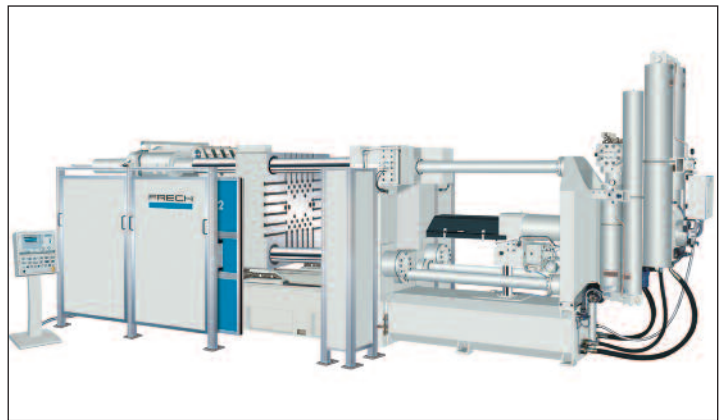

Unser Fotostudio: 220qm Fläche, 7,5m Höhe, ebenerdig

Industriefotografie einfach...

...und in Perfektion.

Die Maschine im Original...

...und nach der Retusche.

Unsere Produktionsbereiche

Kleiber Studio GmbH
Max-Planck-Straße 28/1
70736 Fellbach