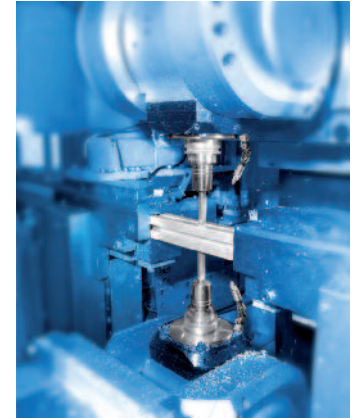

Das fachgerechte Säubern der Bilder von Flecken oder Schmutz ist nur ein Teil der digitalen Retusche. Wir retuschieren auch unerwünschte Objekte aus dem Bild oder korrigieren partielle Verfärbungen. Auch die Restauration von beschädigten oder verschmutzten Bildern und Vorlagen gehört zu unseren Aufgaben, ebenso wie die Totalretusche komplexer Industriemaschinen etc. ...

Unser Fotostudio: 220qm Fläche, 7,5m Höhe, ebenerdig

Industriefotografie einfach...

...und in Perfektion.

Die Maschine im Original...

...und nach der Retusche.

Unsere Produktionsbereiche

Kleiber Studio GmbH
Max-Planck-Straße 28/1
70736 Fellbach